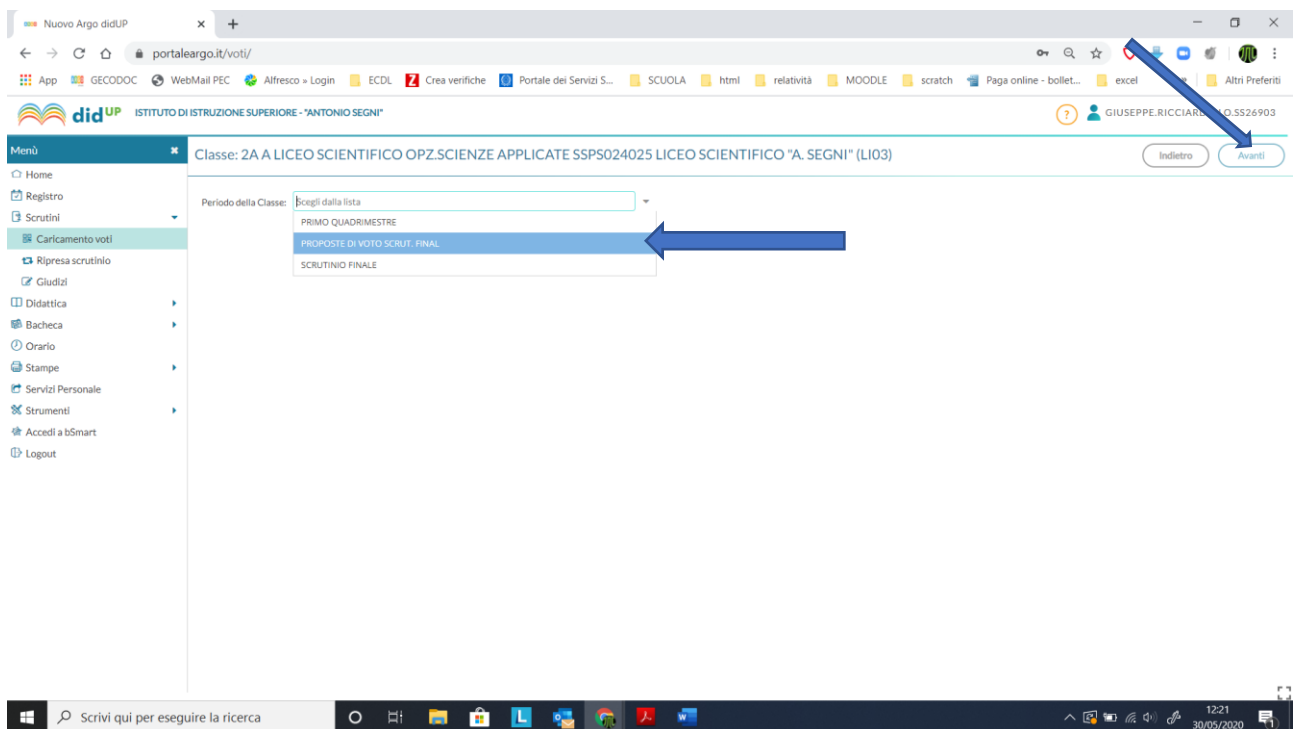

TUTORIAL INSERIMENTO VALUTAZIONI FINALI

1. Da www.portaleargo.it selezionare l'applicativo DidUp

2. Inserire le credenziali di accesso e cliccare su "Accedi"

3. Dal menu principale: “scrutini” – “caricamento voti” – selezionare la classe di interesse

4. Dal menu a tendina selezionare “proposte di voto scrutinio finale” e clicca su avanti

5. Cliccare sul nome della disciplina

The screenshot shows the 'portaleargo.it/voti/' interface. The page title is 'ISTITUTO DI ISTRUZIONE SUPERIORE - "ANTONIO SEGNI"'. The user is logged in as 'GIUSEPPE.RICCIARDELLO.S526903'. The page displays a table for the class '2A A LICEO SCIENTIFICO OPZ.SCIENZE APPLICATE SSP5024025 LICEO SCIENTIFICO "A.SEGNI" (LI03)' during the 'PROPOSTE DI VOTO SCRUT. FINAL' period. A blue arrow points to the 'FISICA' column header in the table.