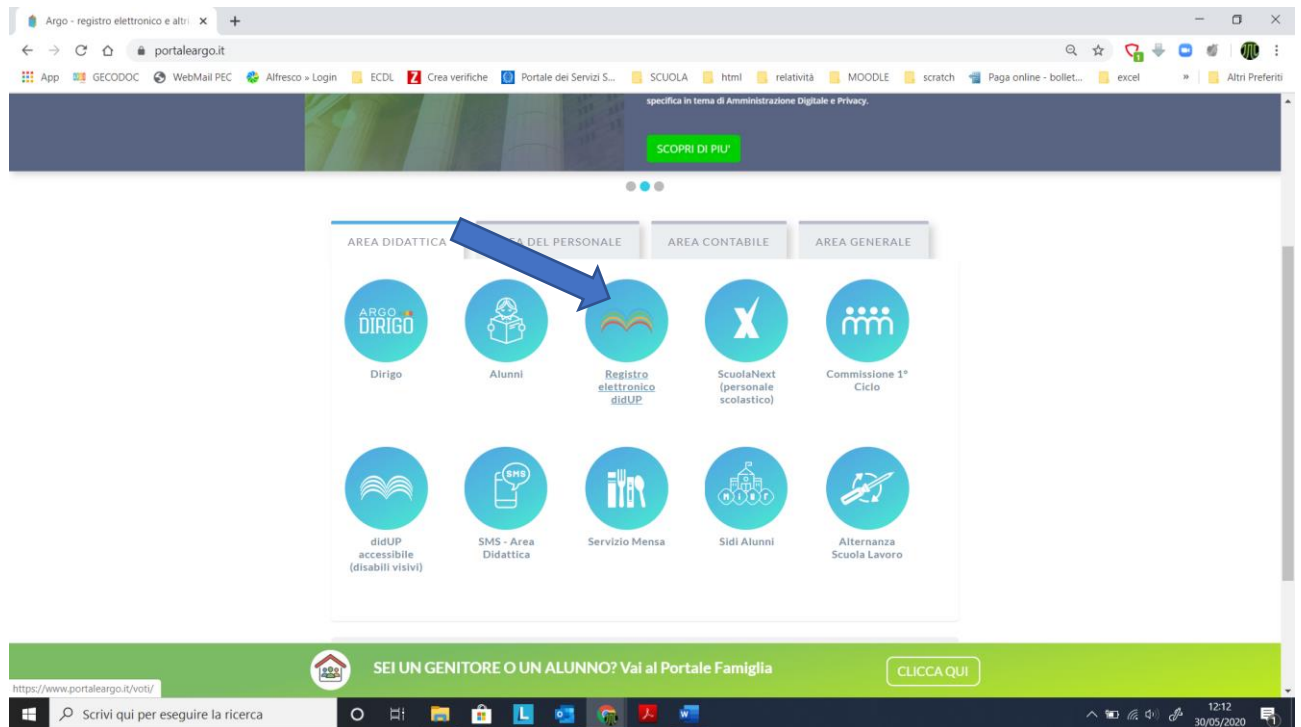

TUTORIAL INSERIMENTO VALUTAZIONI FINALI

1. Da www.portaleargo.it selezionare l'applicativo DidUp

2. Inserire le credenziali di accesso e cliccare su "Accedi"

3. Dal menu principale: “scrutini” – “caricamento voti” – selezionare la classe di interesse

4. Dal menu a tendina selezionare “proposte di voto scrutinio finale” e clicca su avanti

5. Cliccare sul nome della disciplina

The screenshot shows the 'portaleargo.it/voti/' interface. The page title is 'ISTITUTO DI ISTRUZIONE SUPERIORE - "ANTONIO SEGNI"'. The user is logged in as 'GIUSEPPE.RICCIARDELLO.S526903'. The page displays a table for the class '2A A LICEO SCIENTIFICO OPZ.SCIENZE APPLICATE SSP5024025 LICEO SCIENTIFICO "A.SEGNI" (LI03)' during the 'PROPOSTE DI VOTO SCRUT. FINAL' period. A blue arrow points to the 'FISICA' column header in the table.